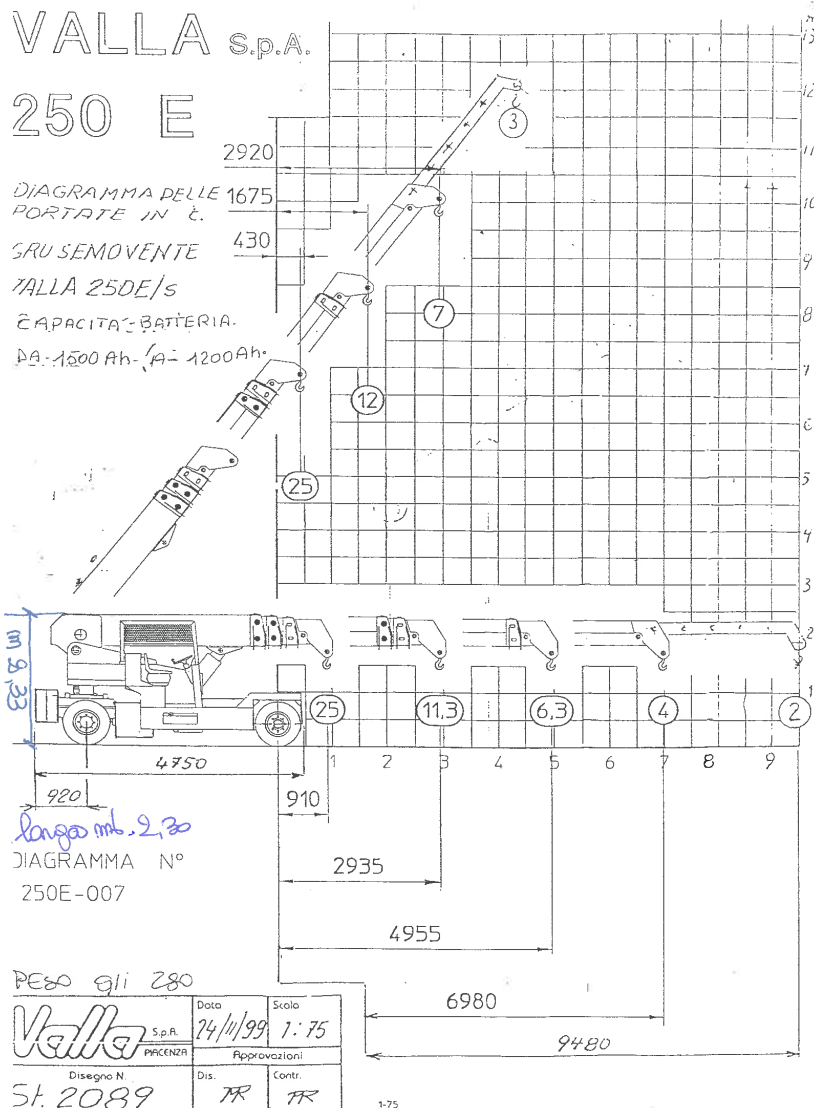

051 780666

CENTRO PRENOTAZIONI

VALLA 250 E

SPECIFICHE TECNICHE

PESO TOTALE	25000 kg
MOTORE	elettrico
LUNGHEZZA	5.2 mt
ALTEZZA A RIPOSO	2.43 mt

* I dati tecnici riportati sono di carattere commerciale e indicativi, i dati di riferimento effettivi si trovano sul manuale d'uso e manutenzione del mezzo