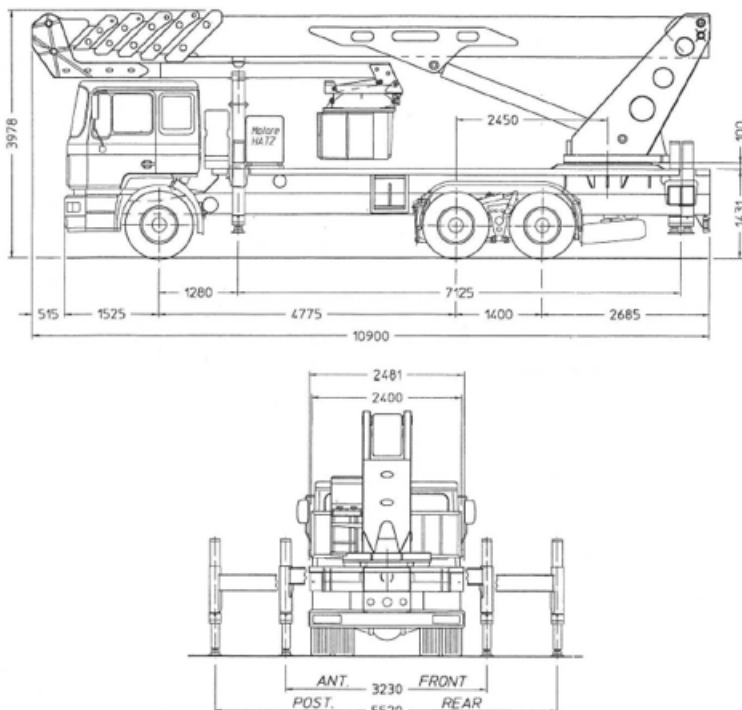

Truck Top S.r.l.

Sede Legale Via Indipendenza, 54 - Bologna

Sede Operativa Via Puccini, 2 - 40055 Villanova di Castenaso (BO) - Tel. +39 051 780666 - info@trucktop.it - www.trucktop.it

Cap.soc. Euro 100.000,00 - C.F. e P.I. 04036411207 - REA 564223 - CCIAA Bologna 04036411207